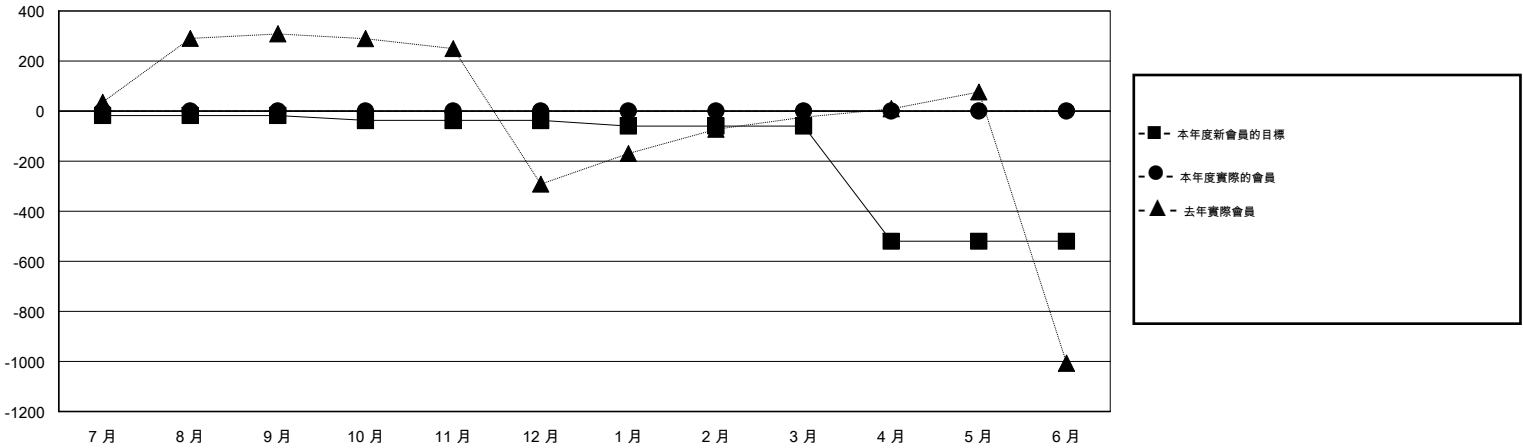

MONTHLY MEMBERSHIP PROGRESS REPORT

District 300 G2

Results as of: 6/30/2016

GMT: PEI-JEN CHEN

地點 REP OF CHINA

GMT憲章區 5

分會					位會員@每位須繳				
成果 2016-2017					成果 2016-2017				
季	新分會目標	新會	會員流失的分會	淨增/減	季	新會員目標	增加的授證/新會員	退會人數	淨增/減
7月/8月/9月	1	0	0	0	7月/8月/9月	-18	0	0	0
10月/11月/12月	2	0	0	0	10月/11月/12月	-20	0	0	0
1月/2月/3月	0	0	0	0	1月/2月/3月	-22	0	0	0
4月/5月/6月	0	0	0	0	4月/5月/6月	-460	0	0	0

目標與實際新會累積

目標和實際會員累積

已取消的分會: 0	0 CLUBS OF 0 增添1位或以上的新會員	性別分佈
		男 0 (100.00%)
		女 0 (100.00%)
放棄的會員	點擊這裡取得健康評估資料	家庭單位會員 0
過世 0		戶長 0
分會已取消 0		非戶長 0
其他 0		
總計 0		