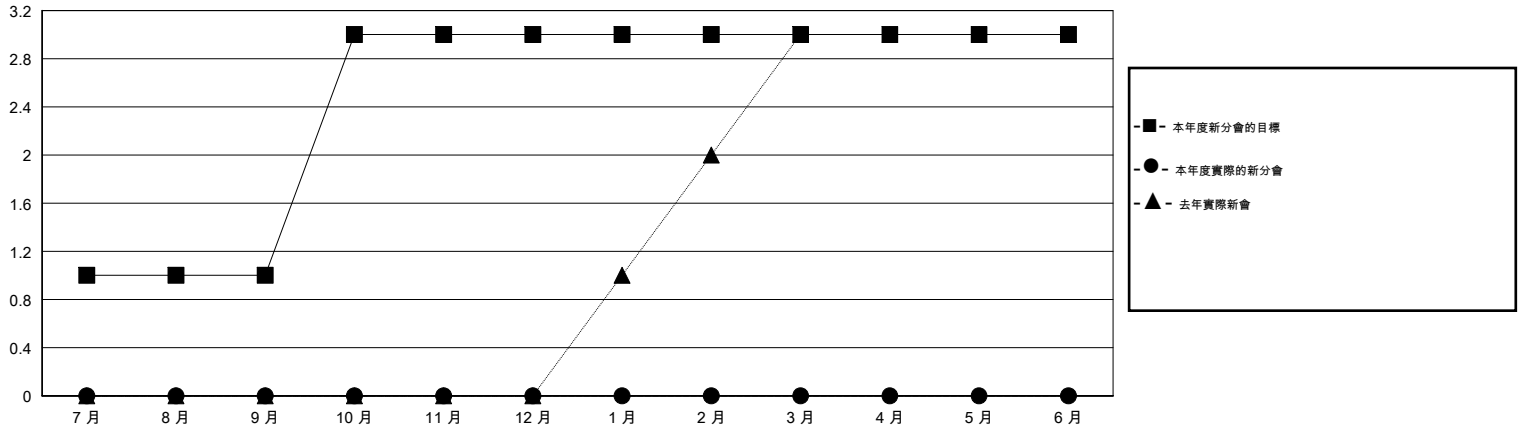

MONTHLY MEMBERSHIP PROGRESS REPORT

District 300 G2

Results as of: 6/30/2016

GMT: PEI-JEN CHEN

地點 REP OF CHINA

GMT憲章區 5

分會					位會員@每位須繳				
成果 2016-2017					成果 2016-2017				
季	新分會目標	新會	會員流失的分會	淨增/減	季	新會員目標	增加的授證/新會員	退會人數	淨增/減
7月/8月/9月	1	0	0	0	7月/8月/9月	-18	0	0	0
10月/11月/12月	2	0	0	0	10月/11月/12月	-20	0	0	0
1月/2月/3月	0	0	0	0	1月/2月/3月	-22	0	0	0
4月/5月/6月	0	0	0	0	4月/5月/6月	-460	0	0	0

目標與實際新會累積

目標和實際會員累積

已取消的分會: 0	0 CLUBS OF 0 增添1位或以上的新會員	性別分佈
		男 0 (100.00%)
		女 0 (100.00%)
放棄的會員	點擊這裡取得健康評估資料	家庭單位會員 0
過世 0		戶長 0
分會已取消 0		非戶長 0
其他 0		
總計 0		